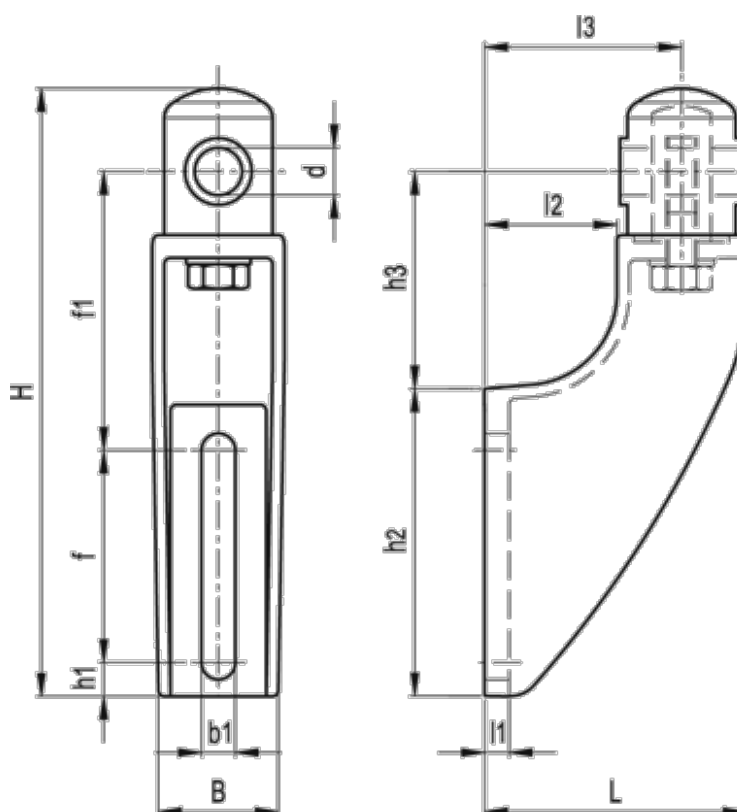

Varenummer: 2310419666  
Beskrivelse: E+G Profilbeslag  
SPR.16-B

## Mål

B = 41	h3 = 70
b1 = 11	L = 85
d = 16	l1 = 8
f = 69	l2 = 43
f1 = 90	l3 = 64
H = 193	Vægt (g) = 194
h1 = 11	
h2 = 100	